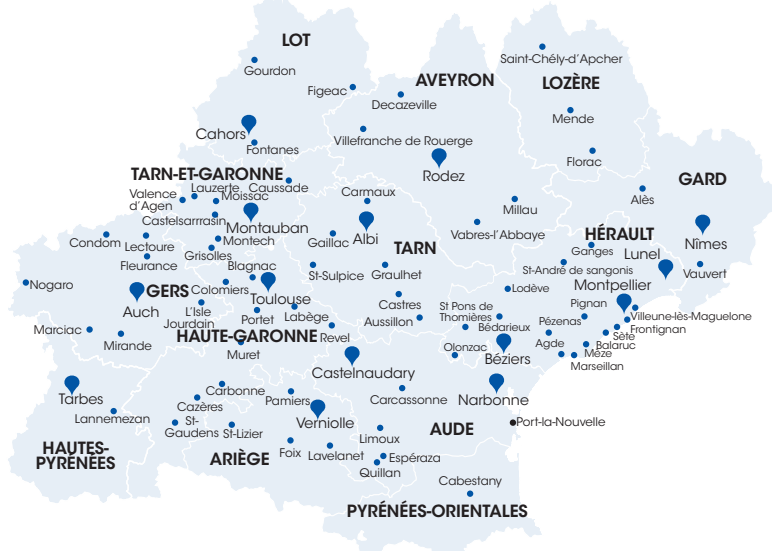

CHAQUE ANNÉE EN FRANCE AVEC BGE

 18 000  
ENTREPRISES  
CRÉÉES  
CHAQUE ANNÉE

 30 000  
NOUVEAUX  
EMPLOIS  
GÉNÉRÉS

 28 000  
ENTREPRISES  
APPLIQUÉES  
DANS LEUR  
DÉVELOPPEMENT

BGE PRÈS DE CHEZ VOUS ET EN E-CONSEIL