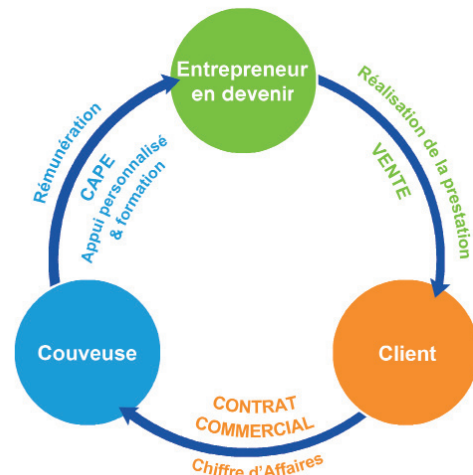

Apprenez à entreprendre en couveuse pour réussir votre entreprise

En couveuse BGE, vous pouvez :

Tester votre projet en toute sécurité : vous pouvez acheter, vendre sans vous immatriculer ni créer votre entreprise. Vous vous entraînez au métier de chef d'entreprise et vérifiez les conditions de viabilité de votre activité.

Apprendre à entreprendre dans les conditions réelles du métier de chef d'entreprise tout en étant accompagné.

Générer des revenus : si votre chiffre d'affaires est suffisant, vous pouvez vous rémunérer.

Prendre votre envol : dès que vous avez atteint votre objectif de rémunération, vous vous immatriculez.

A l'issue de la période de test, **80% des entrepreneurs à l'essai créent leur activité ou retrouvent un emploi.**

Comment ça marche ?

L'organisation de la couveuse mobilise les moyens de deux associations :

- → BGE (consultants, ingénierie pédagogique, moyens matériels, locaux)
- → Altitude et Envolea (hébergement juridique et administratif).