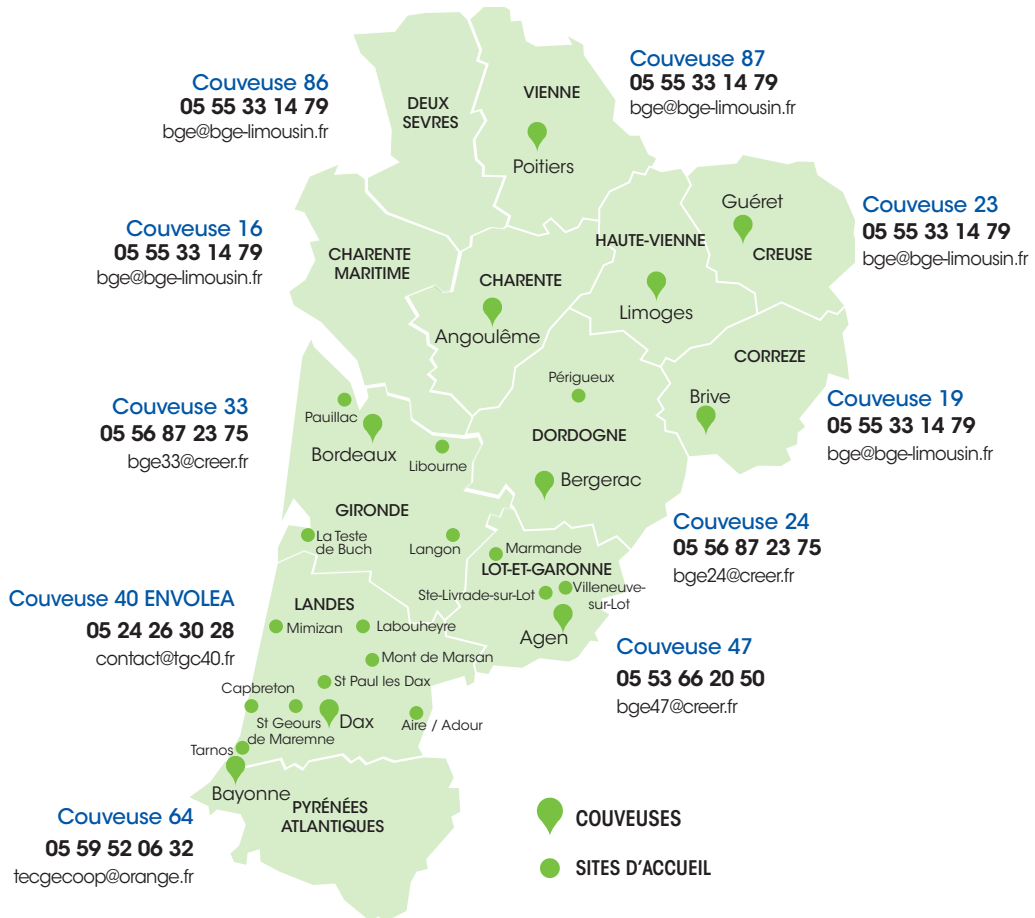

LA COUVEUSE BGE LA PLUS PROCHE DE CHEZ VOUS

Nous remercions les partenaires qui soutiennent le développement des couveuses sur leur territoire :

Altitude est une association loi 1901 fondée par BGE Sud-Ouest. Elle a expérimenté et mis en place une des premières couveuses en 1999. Altitude est membre de l'union nationale des couveuses. SIREN : 424 845 949 - N° Préfecture W313007826 - FP 73310361931
Siège social : 3 ch. du Pigeonnier de la Céprière - Bât. C - 31100 Toulouse

La couveuse ENVOLEA a été créée fin 2014. Elle a une couverture départementale. Son siège est à Dax. ENVOLEA est membre de l'union nationale des couveuses. SIREN : 805 080 173 - N° Préfecture W401005117 - FP 75400143840
Siège social : 1 avenue de la Gare - CS 30068 - 40102 Dax Cedex