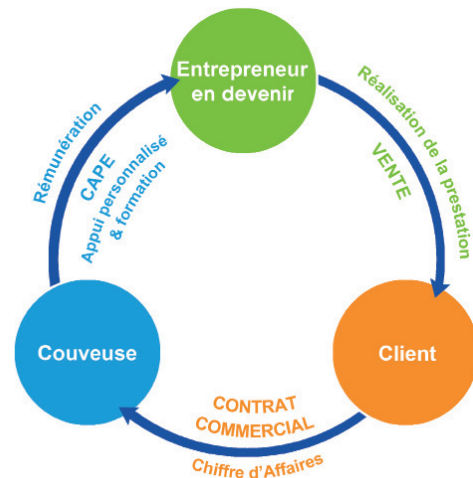

Apprenez à entreprendre en couveuse pour réussir votre entreprise

En couveuse BGE, vous pouvez :

Tester votre projet en toute sécurité : vous pouvez acheter, vendre sans vous immatriculer ni créer votre entreprise. Vous vous entraînez au métier de chef d'entreprise et vérifiez les conditions de viabilité de votre activité.

Apprendre à entreprendre dans les conditions réelles du métier de chef d'entreprise tout en étant accompagné.

Générer des revenus : si votre chiffre d'affaires est suffisant, vous pouvez vous rémunérer.

Prendre votre envol : dès que vous avez atteint votre objectif de rémunération, vous vous immatriculez.

A l'issue de la période de test, **80% des entrepreneurs à l'essai créent leur activité ou retrouvent un emploi.**

Comment ça marche ?

Après signature du Contrat d'Appui au Projet d'Entreprise, vous :

- conservez votre statut antérieur et vos revenus.
- percevez le remboursement de vos frais et une rémunération sur le chiffre d'affaires que vous réalisez.
- contribuez aux frais de gestion de la couveuse.

L'organisation de la couveuse mobilise les moyens de deux associations :

- → BGE (consultants, ingénierie pédagogique, moyens matériels, locaux)
- → Altitude (hébergement juridique et administratif).