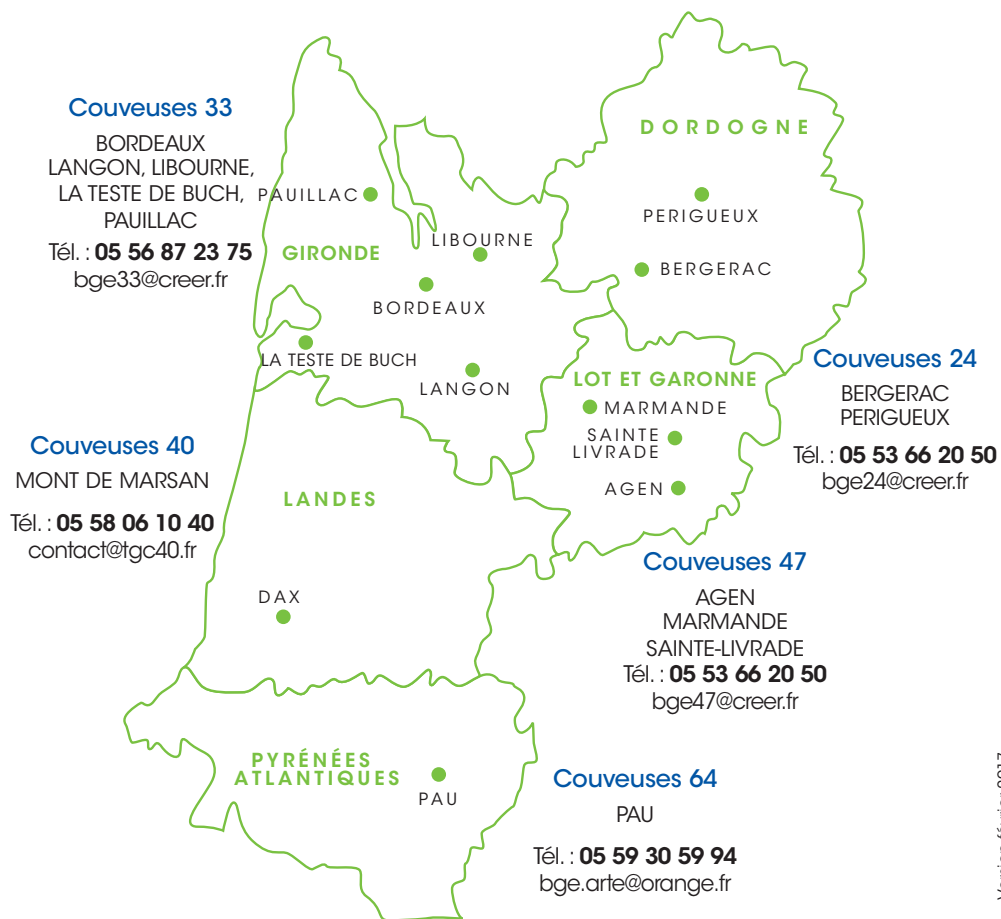

LA COUVEUSE BGE LA PLUS PROCHE DE CHEZ VOUS

Nous remercions les partenaires qui soutiennent le développement des couveuses sur leur territoire :

Version février 2017

Altitude est une association loi 1901 fondée par BGE. Elle a expérimenté et mis en place la première couveuse de Midi-Pyrénées en 1999. Altitude est membre de l'union nationale des couveuses.

SIREN : 424 845 949 - N° Préfecture W313007826 - FP 73310361931
Siège social : 3 ch. du Pigeonnier de la Cépière - Bât. C - 31100 Toulouse

EN COUVEUSE,

TESTER, CRÉER, RÉUSSIR

SON ENTREPRISE EN TOUTE SÉCURITÉ